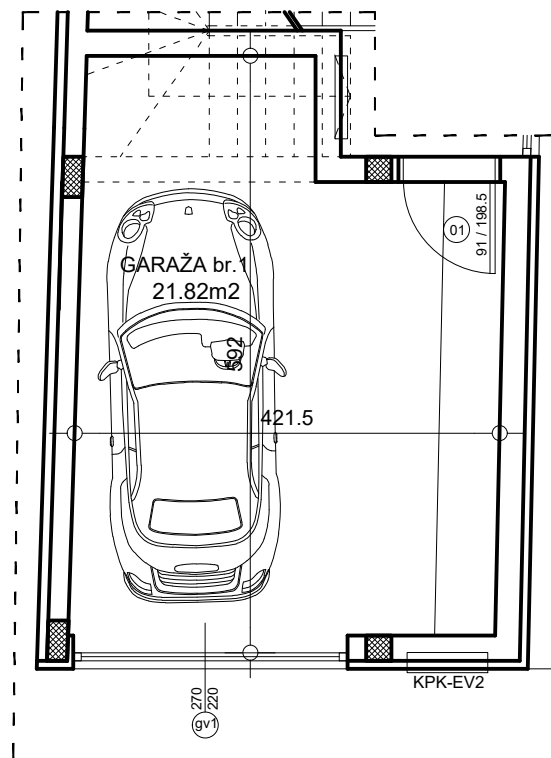

**osnova garaže**  
**R = 1:75**

**GARAŽA 1**

<b>1</b>	<b>GARAŽA 1</b>	<b>21.82 m2</b>
<b>UKUPNO GARAŽA 1 :</b>		<b>21.82 m2</b>
		<b>- 3%</b>
		<b>21.17 m2</b>

**OSNOVA PRIZEMLJA**

**ul. Petefi Šandora**